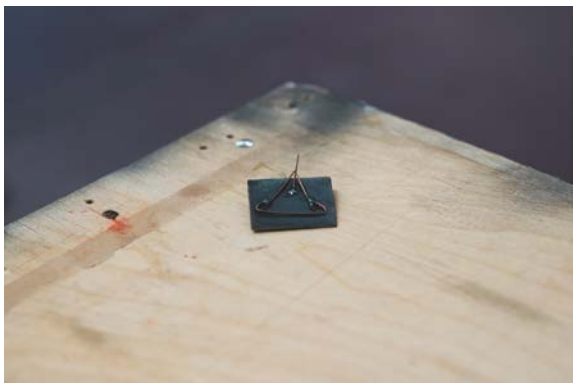

Ještěd f Kleci

studentská soutěž na fakultě umění a architektury

soutěž organizovaná studenty pro celou fakultu

hodnocení všech semestrálních projektů

hodnocení odbornou externí porotou

setkání celé fakulty